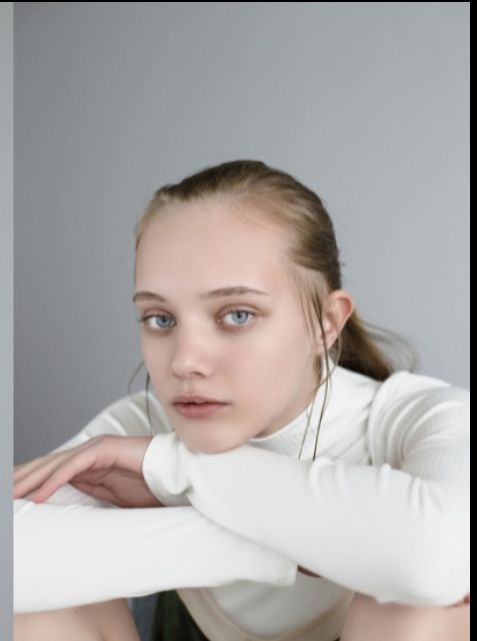

IRIS

HEIGHT: 173cm BUST: 84cm WAIST: 60cm HIPS: 89cm
SHOES: 24.5cm HAIR: Dk.blonde EYES: Blue

IRIS
BRAVO MODELS