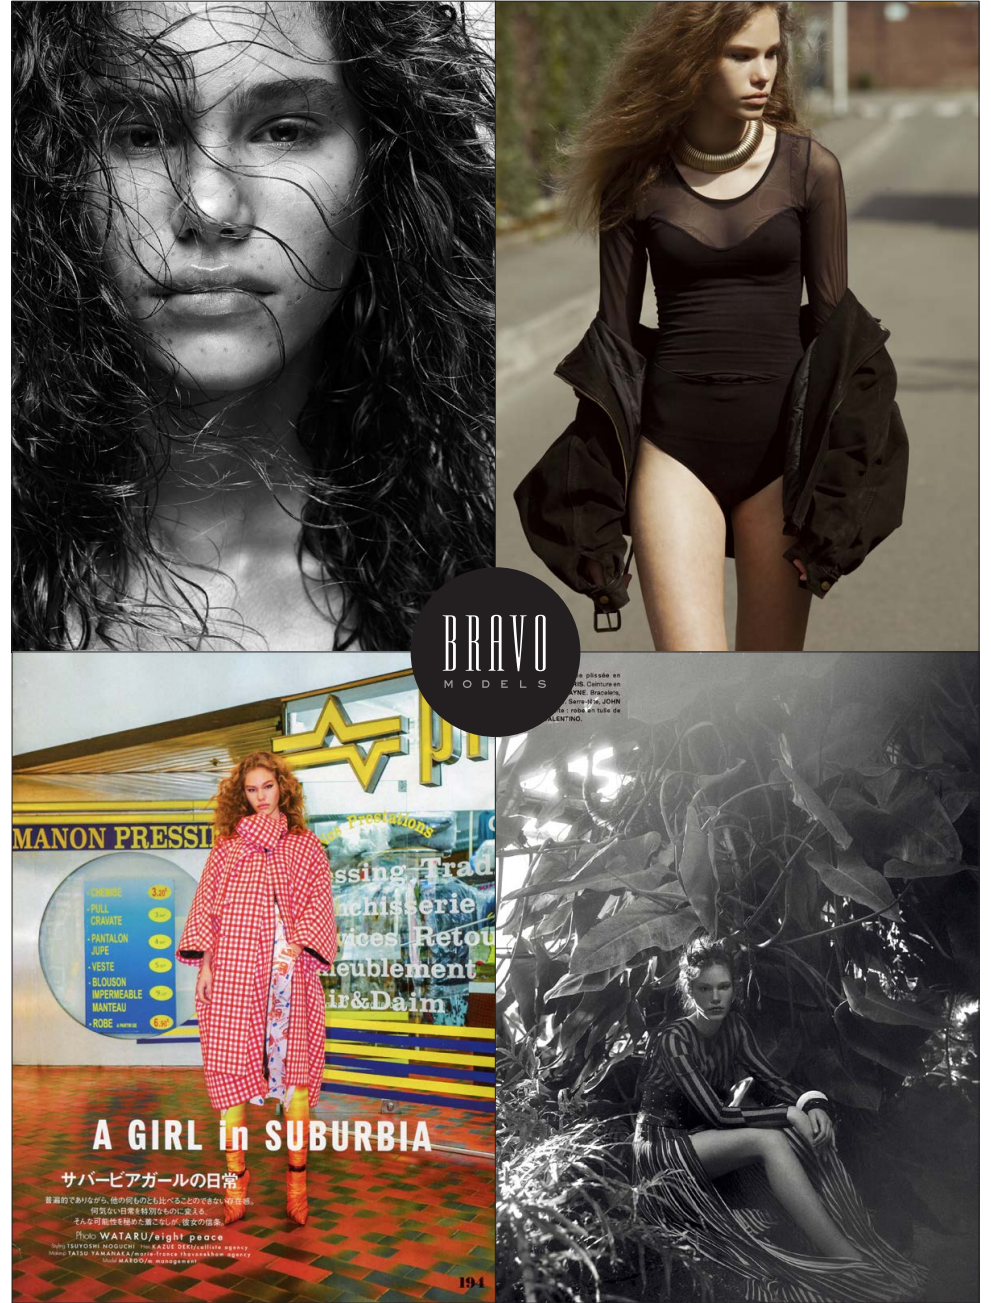

Margo

BRAVO MODELS

Height 177 Bust 80 Waist 61 Hips 90 Shoe 26 Eyes Blue Hair Dk. blonde

BRAVO
MODELS

MANON PRESSI

LEGENDE	3,50
PULL	4,00
CRAVATE	4,00
PANTALON	4,00
JEUPE	4,00
YESTE	4,00
BLOUSON	4,00
IMPERMEABLE	4,00
MANTEAU	4,00
ROBE	4,00