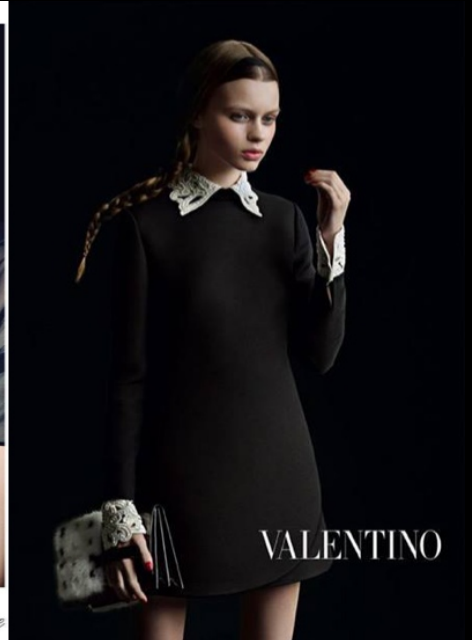

ERIKA LABA
BRAVO MODELS

ERIKA LABA

HEIGHT: 176cm BUST: 79cm WAIST: 58cm HIPS: 86cm
SHOES: 24cm HAIR: Lt.brown EYES: Gray

Blumarine

VALENTINO