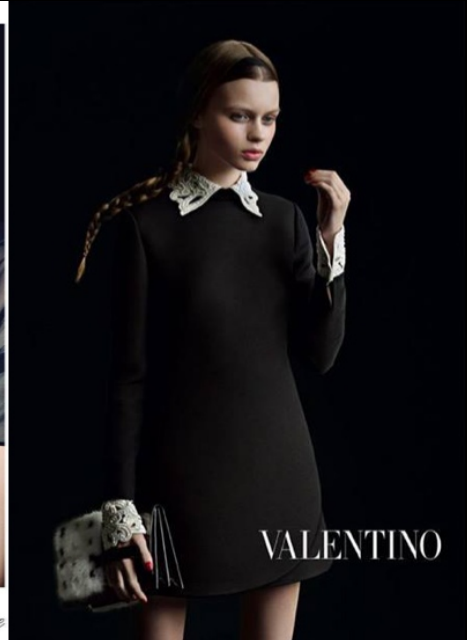

**ERIKA LABA**  
BRAVO MODELS

**ERIKA LABA**

HEIGHT: 176cm BUST: 79cm WAIST: 58cm HIPS: 86cm  
SHOES: 24cm HAIR: Lt.brown EYES: Gray

*Blumarine*

VALENTINO