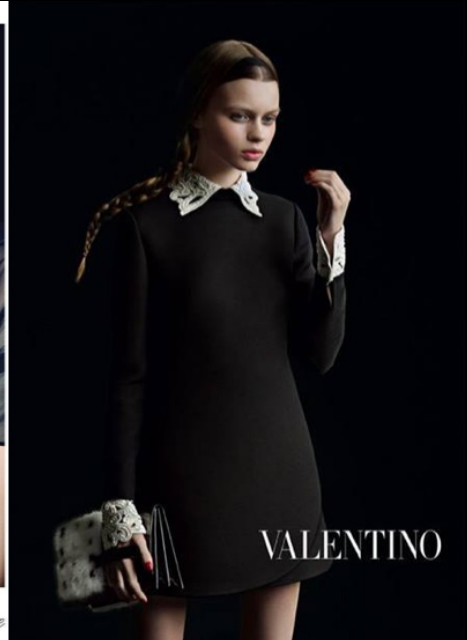

ERIKA LABA
BRAVO MODELS

ERIKA LABA

HEIGHT: 176cm BUST: 79cm WAIST: 58cm HIPS: 86cm
SHOES: 24cm HAIR: Lt.brown EYES: Gray

Blumarine

VALENTINO